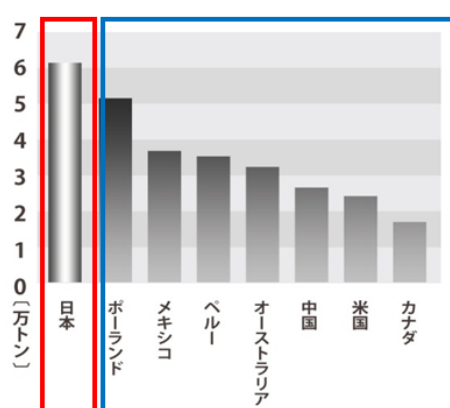

■ 銀の埋蔵量

都市鉱山

天然鉱山

出典：(独)物質・材料研究機構