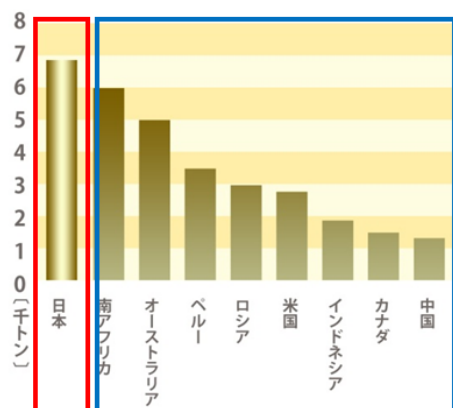

実施エリア	期間	エリア内人口	回収方法	回収重量	年間1人当たりの回収重量
大府市	90日間	85千人	宅配	17,686 kg	0.84 kg
名古屋市・津島市	348日間	2,329千人	ボックスステーションイベント	17,854 kg	0.01 kg
秋田県	548日間	1,086千人	ボックスピックアップ	50,833 kg	0.03 kg
茨城県	637日間	2,970千人	ボックスピックアップ	26,895 kg	0.01 kg
福岡県	650日間	5,072千人	ボックスステーションピックアップ	9,781 kg	0.00 kg
東京都江東区・八王子市	340日間	1,041千人	ボックスイベント	6,496 kg	0.01 kg
京都市	367日間	1,474千人	ボックス	2,102 kg	0.00 kg
水俣市	321日間	27千人	ボックスステーション	611 kg	0.03 kg

※年間1人当たりの回収重量：(回収重量*(365日/期間))/人口

※大府市以外は平成20年～22年度に環境省・経済産業省によって実施されたモデル事業における回収結果

■ 日本の地上に眠る「都市鉱山」

金・銀の埋蔵量は世界一！

日本全体で年間に廃棄される小型家電は約65.1万トンと推定されています。その中に含まれている有用な金属などの量は約27.9万トン、金額にして約844億円分にも上るといわれます。そのため、使用済小型家電は、都市にある鉱山という意味で、「都市鉱山」といわれています。現在使用中の製品も含めて、日本国内の都市鉱山は、世界の天然鉱山と比較しても有数な埋蔵量があるという試算もあります。

■ 金の埋蔵量

都市鉱山

天然鉱山

■ 銀の埋蔵量

都市鉱山

天然鉱山

出典：(独)物質・材料研究機構

■ リネットジャパン株式会社について