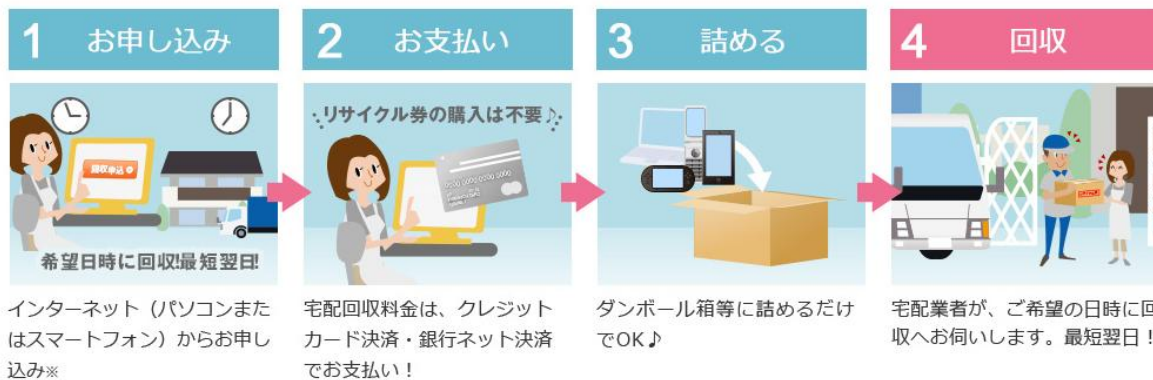

●小牧市のパソコン回収の案内方法（これまで）

●小牧市のパソコン回収の案内方法（今後）

<参考：資源有効利用促進法によるパソコンの回収について>

平成15年10月から、資源有効利用促進法によるパソコンの回収が開始されました。

環境省の公表データによると、回収率は約5%。

※年間1,785万台の排出に対して90万台の回収

また、経済産業省の調査によると、半数以上の方が制度を知らないと回答しています。また、排出しない理由は「面倒くさい」「個人情報心配」という声上位を占めます。

小型家電リサイクル法の施行により、利便性等が向上され、回収量の拡大が期待されています。

<認知度>

(n=40,000)

出典：経済産業省「消費者アンケートによる使用済製品の排出・適正処置」

■ 宅配回収サービスの特長・利用方法

全国初！の回収方法

自宅に眠るパソコン・小型家電をダンボール等にまとめて宅配便で「便利」に回収

個人情報等を含むパソコンも、データ消去・追跡サービスの利用により「安心」してリサイクルが可能

小牧市と連携する宅配回収サービスのURL <http://www.renet.jp/eco>

■ 回収品目

全国最多！の品目数

パソコンと一緒に、携帯電話・ビデオ・オーディオ・キッチン家電・生活家電等、400品目以上が対象！

小型家電リサイクルに取り組む市町村の対象品目と比較しても、全国最多の回収品目数となります。

（当社調べ）

■ 回収料金

箱に入れば、パソコン・小型家電を何点詰めてもOK！