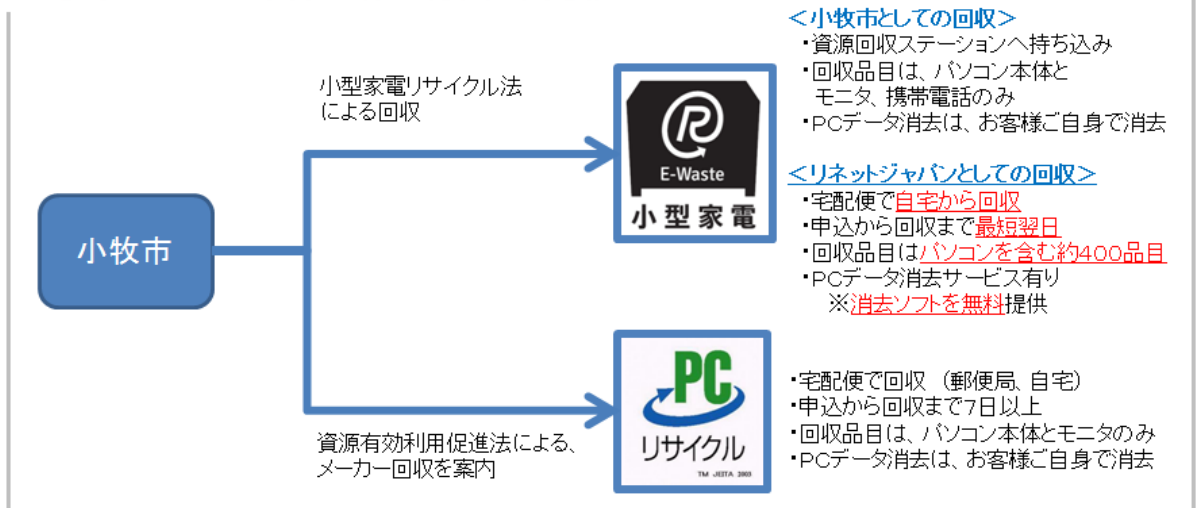

今回の連携により、小牧市は同時に回収を開始する資源回収ステーションでの回収方法に加え、宅配回収を併せて案内します。市民が簡便にパソコンをリサイクルできる環境を整えることで、適正ルートでの回収と回収量の増加を見込みます。

リネットは、日本全国津々浦々の家庭に眠る「捨てるのがもったいないモノ」を、宅配便でリサイクル・リユースする世の中を実現し、世界にない日本独自のリサイクルの仕組みを作りあげたいと考えています。

7月1日には、“全国初”となる宅配便を活用したパソコン・小型家電の回収を、愛知県小牧市・大府市・豊橋市の3市で開始します。7月中には愛知県内、今秋以降は東名阪エリアで宅配回収サービスの提供開始を予定しています。また、今後も政令指定都市を含む、全国の各自治体との連携を予定しており、宅配回収を離島も含む全国へ拡大していきます。

■小牧市のパソコンの回収案内・方法について

資源有効利用促進法によるメーカー回収に加え、小型家電リサイクル法による回収方法を併せて案内することで、パソコンのリサイクルに参加できる対象者の拡大を図ります。

●小牧市のパソコン回収の案内方法（これまで）

●小牧市のパソコン回収の案内方法（今後）

<参考：資源有効利用促進法によるパソコンの回収について>

平成15年10月から、資源有効利用促進法によるパソコンの回収が開始されました。

環境省の公表データによると、回収率は約5%。

※年間1,785万台の排出に対して90万台の回収

また、経済産業省の調査によると、半数以上の方が制度を知らないと回答しています。また、排出しない理由は「面倒くさい」「個人情報心配」という声上位を占めます。