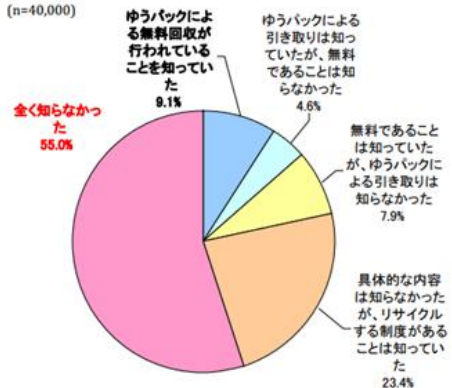

7月1日には、“全国初”となる宅配便を活用したパソコン・小型家電の回収を、愛知県小牧市・大府市・豊橋市の3市で開始します。7月中には愛知県内、今秋以降は東名阪エリアで宅配回収サービスの提供開始を予定しています。また、今後も政令指定都市を含む、全国の各自治体との連携を予定しており、宅配回収を離島も含む全国へ拡大していきます。

■小牧市のパソコンの回収案内・方法について

資源有効利用促進法によるメーカー回収に加え、小型家電リサイクル法による回収方法を併せて案内することで、パソコンのリサイクルに参加できる対象者の拡大を図ります。

●小牧市のパソコン回収の案内方法（これまで）

●小牧市のパソコン回収の案内方法（今後）

<参考：資源有効利用促進法によるパソコンの回収について>

平成15年10月から、資源有効利用促進法によるパソコンの回収が開始されました。

環境省の公表データによると、回収率は約5%。

※年間1,785万台の排出に対して90万台の回収

また、経済産業省の調査によると、半数以上の方が制度を知らないと回答しています。また、排出しない理由は「面倒くさい」「個人情報心配」という声上位を占めます。

小型家電リサイクル法の施行により、利便性等が向上され、回収量の拡大が期待されています。

<認知度>

(n=40,000)

出典：経済産業省「消費者アンケートによる使用済製品の排出・適正処置」

■ 宅配回収サービスの特長・利用方法

全国初！の回収方法

自宅に眠るパソコン・小型家電をダンボール等にまとめて宅配便で「便利」に回収

個人情報等を含むパソコンも、データ消去・追跡サービスの利用により「安心」してリサイクルが可能