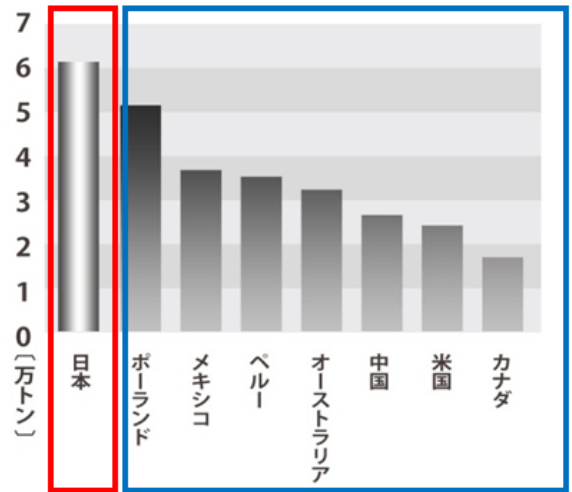

■ 銀の埋蔵量

都市鉱山

天然鉱山

出典:(独)物質・材料研究機構

■ リネットジャパングループ会社概要

- 【会社名】 リネットジャパングループ株式会社 (東証マザーズ 証券コード3556)
- 【所在地】 愛知県大府市一屋町三丁目45番地
- 【設立】 2000年7月
- 【代表者名】 代表取締役社長 黒田 武志
- 【資本金】 5億2,060万円
- 【従業員数】 338名(パート・アルバイト含む/2016年9月末現在)
- 【事業内容】 インターネットと宅配便を活用した「ネットリユース事業」と「ネットリサイクル事業」の2つのビジネスモデルで資源を循環させる事業を行っています。
- 【URL】 <http://corp.renet.jp/>

本件に関するメディアの
皆さまのお問合せ先

リネットジャパングループ株式会社 担当:長堂
TEL:0562-45-2930 / FAX:0562-45-2903

※本リリースに掲載している写真をはじめ、各種素材のご提供もしております。