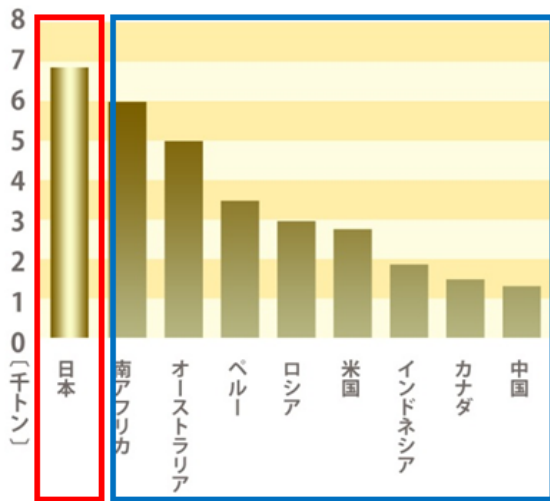

■ 日本の都市鉱山について

日本全体で年間に廃棄される小型家電は約65.1万トンと推定されています。その中に含まれている有用な金属などの量は約27.9万トン、金額にして約844億円分にも上るといわれます。そのため、使用済小型家電は、都市にある鉱山という意味で、「都市鉱山」といわれています。現在使用中の製品も含めて、日本国内の都市鉱山は、世界の天然鉱山と比較しても有数な埋蔵量があるという試算もあります。

■ 金の埋蔵量

都市鉱山

天然鉱山