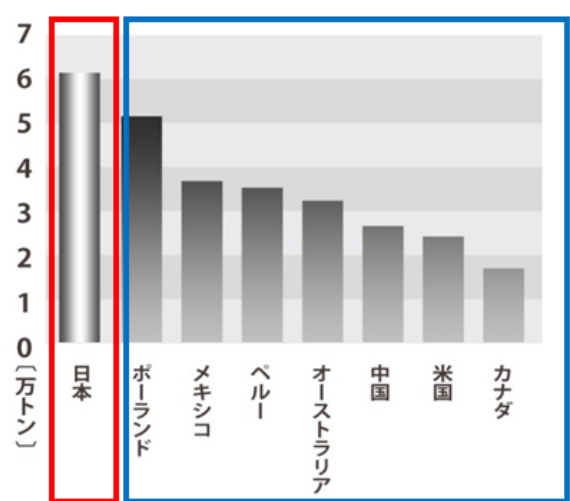

■銀の埋蔵量

都市鉱山

天然鉱山

出典:(独)物質・材料研究機構

■リネットジャパングループ会社概要

- 【会社名】 リネットジャパングループ株式会社 (東証マザーズ 証券コード3556)
- 【所在地】 愛知県大府市一屋町三丁目45番地
- 【設立】 2000年7月
- 【代表者名】 代表取締役社長 黒田 武志
- 【資本金】 5億5,217万円
- 【従業員数】 338名(パート・アルバイト含む/2016年9月末現在)
- 【事業内容】 インターネットと宅配便を活用した「ネットリユース事業」と「ネットリサイクル事業」の2つのビジネスモデルで資源を循環させる事業を行っています。
- 【URL】 <http://corp.renet.jp/>

本件に関するメディアの
皆さまのお問合せ先

リネットジャパングループ株式会社 担当:長堂
TEL:0562-45-2930 / FAX:0562-45-2903

※本リリースに掲載している写真をはじめ、各種素材のご提供もしております。