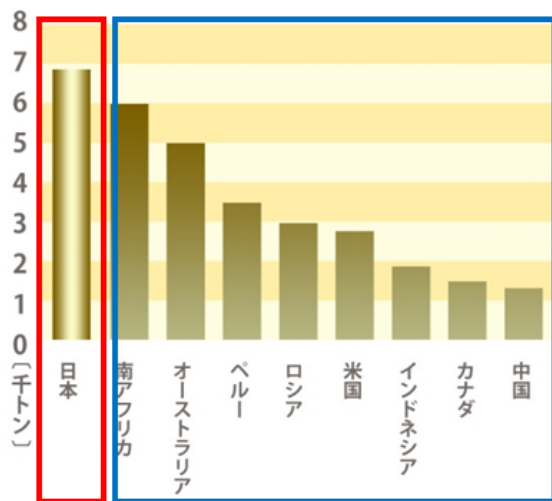

■ 日本の都市鉱山について

日本全体で年間に廃棄される小型家電は約65.1万トンと推定されています。その中に含まれている有用な金属などの量は約27.9万トン、金額にして約844億円分にも上るといわれます。そのため、使用済小型家電は、都市にある鉱山という意味で、「都市鉱山」といわれています。現在使用中の製品も含めて、日本国内の都市鉱山は、世界の天然鉱山と比較しても有数な埋蔵量があるという試算もあります。

■金の埋蔵量

都市鉱山

天然鉱山