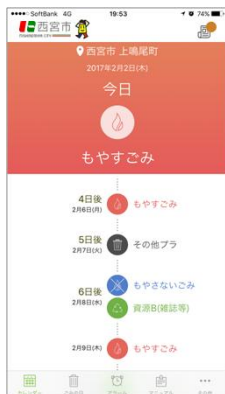

全国で97の市町村と連携

うち政令指定都市

（札幌市、新潟市、さいたま市、千葉市、川崎市、相模原市、横浜市、静岡市、
浜松市、京都市、神戸市、福岡市、仙台市）

うち兵庫県内の自治体

（神戸市、尼崎市、加古川市、川西市、洲本市、淡路市、南あわじ市、西宮市）

● ごみの日をお知らせする携帯アプリ 「全国ごみの日ナビ」

リネットジャパンが提供するごみの日をお知らせする携帯アプリ

※自治体公式アプリとしての提供は、西宮市が全国で2例目となります。

<アプリの主な機能>

- ・ごみ収集日がわかる「カレンダー機能」
- ・プッシュ通知を利用したごみの日をお知らせする「アラーム機能」
- ・収集日の変更やごみに関する情報配信が可能な「お知らせ機能」
- ・ごみの分別に迷った時に捨て方を調べる「辞書機能」

詳しくは、ホームページ (<http://www.renet.jp>) をご確認ください。

<報道機関からの問合せ先>
リネットジャパン株式会社
担当：水野 / 中村
TEL：0562-45-2922