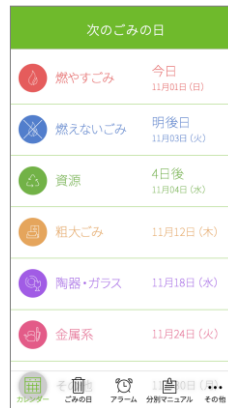

■推奨環境: iPhone iOS 8,9 / Android Android 4.1.x~

■利用料: 無料

■ダウンロード: iPhone <https://itunes.apple.com/jp/app/quan-guogomino-rinabi/id1062123383>

Android <https://play.google.com/store/apps/details?id=com.renet.gominavi>

■機能:

・お知らせ:

お住まいの地域の自治体から発表されたごみに関する情報が、スマホのトップ画面で確認できる機能です。

・次のごみの日:

ごみの日が分かるカレンダー機能です。直近のごみの日を、分別毎に一覧で表示します。

・アラーム設定:

前日・当日それぞれのアラーム時刻の設定ができます。また、ごみの種別ごとに、前日・当日のアラーム ON/OFF の設定ができます。両方 ON、両方 OFF にすることも可能です。アラームの配信はプッシュ通知として配信されます。

・分別マニュアル:

「ごみの出し方」「これ何ごみ? (ごみ分別辞書)」「よくある質問」の3項目があり、ごみの分別など不明なことを調べる機能です。

【リネットジャパングループについて】

インターネットと宅配便を活用したリユース・リサイクル事業を展開。

リユース事業は日本最大級のネット中古書店「ネットオフ」、リサイクル事業は国が認定、国内唯一の使用済小型家電の宅配便回収・リサイクルの「リネット」。2つの事業で会員数は230万人以上。