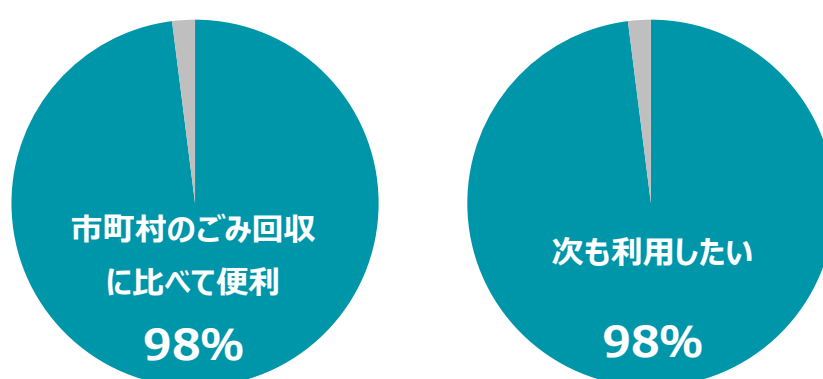

■ **ご利用満足度 98% ・ 次回も利用する 98%**

小型家電にはレアメタル等の有用な金属が多く含まれていますが、有効に活用されることなく埋め立て処理をされたり、海外で不適正に処理されたりしてきました。特にパソコンは、リサイクルを重点的に行うべき製品として位置づけられており、既に製造事業者（メーカー）が回収する制度がありますが、排出量に対して回収率は5%程しかありません。また、「捨て方がわからない」や「データが心配」という理由から退蔵されることが多く、経済産業省の調査では約47%の家庭で不用なパソコンが眠っているという結果も出ています。

これらパソコン・小型家電に含まれる資源を有効に利用し適正な処理を図るために、2013年4月に「使用済小型電子機器等の再資源化の促進に関する法律(小型家電リサイクル法)」が施行され、国の認定事業者や各自治体による小型家電の回収・処理がスタートしました。

リネットジャパンは、2014年1月に、環境省・経済産業省から小型家電リサイクル法の再資源化事業計画の認定を取得しています。**全国エリアを対象とする認定事業者の第1号として、宅配便を活用した使用済パソコン等の回収サービスを開始**しています。

サービス開始から6年が経ちますが、利用者アンケートでは98%が「市町村のごみ回収に比べて便利」、98%が「次も利用したい」と回答し、満足度の高い回収サービスと評価をいただいています。

< 利用者アンケート >

※自社調べ(n=28,542)

また、便利な宅配便回収によって住民サービスが向上し、適正ルートでの回収が促進され、社会問題となっている無許可業者への排出の抑制、使用済パソコン・小型家電に含まれる都市鉱山の再資源化、ごみ減量等に寄与できると考えております。