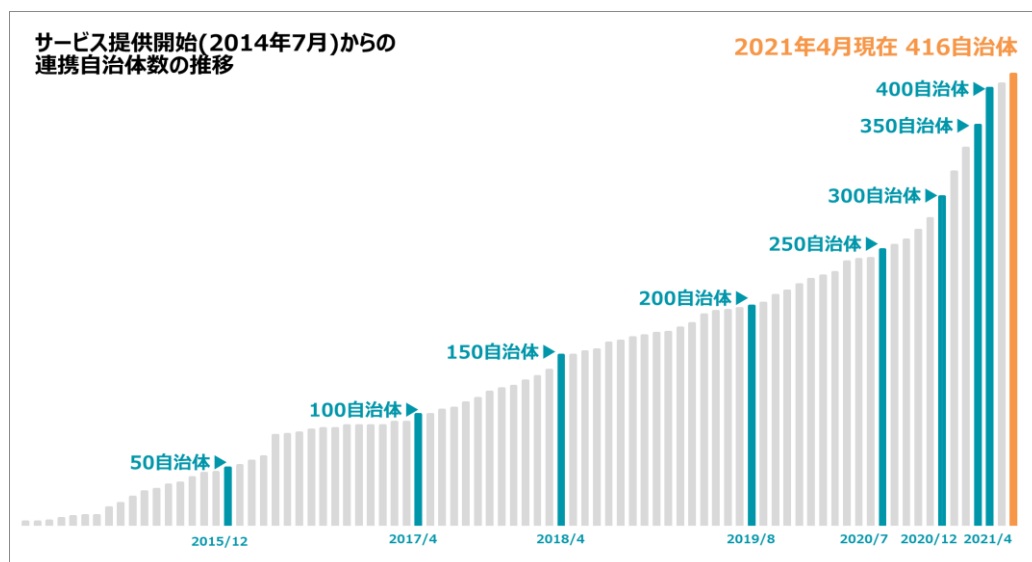

2021年6月1日

リネットジャパングループ株式会社
(東証マザーズ 証券コード 3556)

自宅から宅配便で送るだけのパソコン・リサイクル

9自治体と協定を締結し、416自治体(人口計6,597万人)へ拡大

～ 2021年6月1日(火)より、不要なパソコンを自宅から無料で回収・リサイクルを開始 ～

リネットジャパングループ株式会社(本社:愛知県名古屋市、代表取締役社長:黒田 武志)の子会社のリネットジャパンリサイクル株式会社(本社:愛知県大府市、代表取締役:中村 俊夫、以下「リネットジャパン」)は埼玉県行田市、東京都清瀬市、岩手県滝沢市、岐阜県垂井町、大分県杵築市、鹿児島県伊佐市、兵庫県福崎町、山口県周防大島町、北海道大空町と協定を締結し、6月1日(火)から自治体公認の宅配便を活用した使用済パソコン・小型家電の回収を開始いたします。

今回の協定締結により、連携する自治体は416まで拡大、本協定により、「便利」で「あんしん」「安全」な宅配回収サービスの提供が可能となります。

リネットジャパンは、宅配便を活用したパソコン・小型家電のリサイクルを通じて、限りある資源の有効活用を促進し、一層の環境・社会への貢献を目指して参ります。