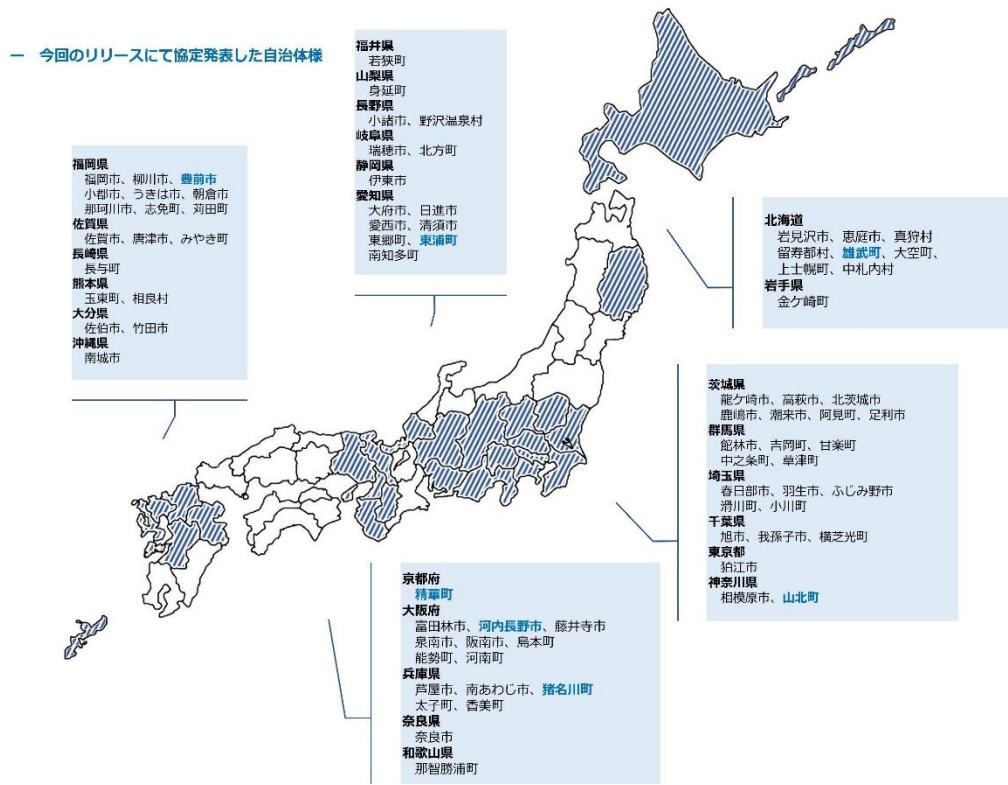

■(参考)「連携と協力に関する協定」を締結した自治体

■会社概要

会社名:リネットジャパンリサイクル株式会社

所在地:愛知県大府市柵山町三丁目 33 番地

設立:2013年3月

代表者:代表取締役社長 中村 俊夫

事業内容:「環境省・経済産業省の認定事業者」としてパソコン・小型家電回収、知的障がい者の雇用創出

URL:<https://www.renet.jp/>