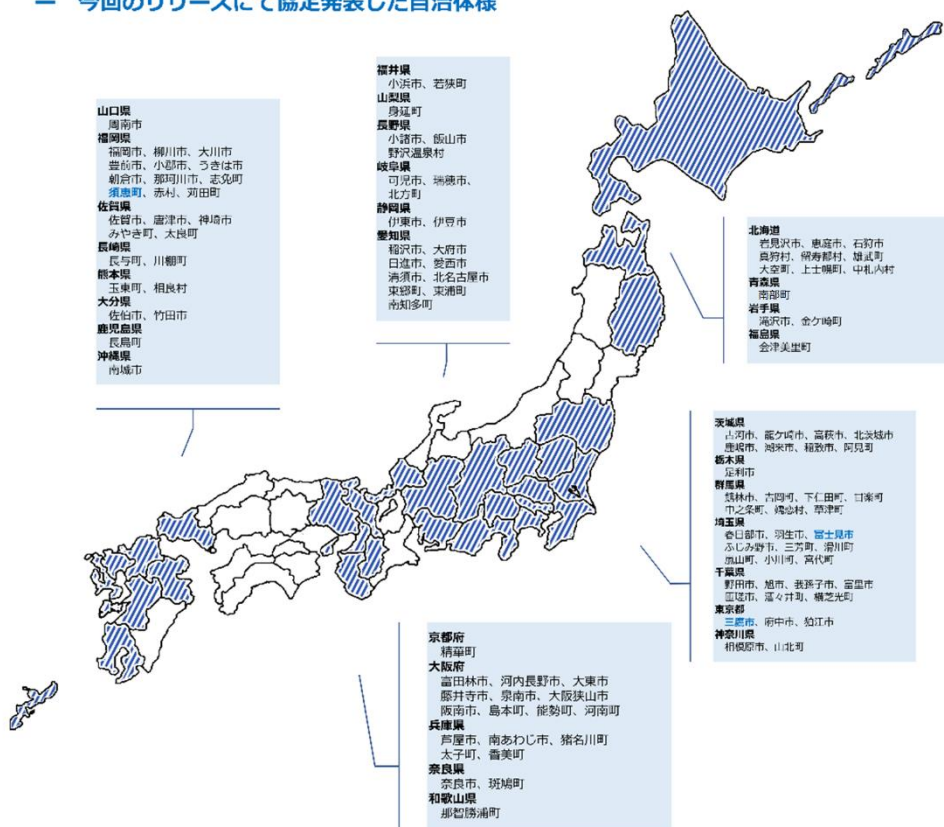

■(参考)「連携と協力に関する協定」を締結した自治体の一覧

一 今回のリリースにて協定発表した自治体様

■会社概要

会社名: リネットジャパンリサイクル株式会社

所在地: 愛知県大府市柘山町三丁目 33 番地

設立: 2013 年 3 月

代表者: 代表取締役社長 中村 俊夫

事業内容: 「環境省・経済産業省の認定事業者」としてパソコン・小型家電回収、知的障がい者の雇用創出

URL: <https://www.renet.jp/>