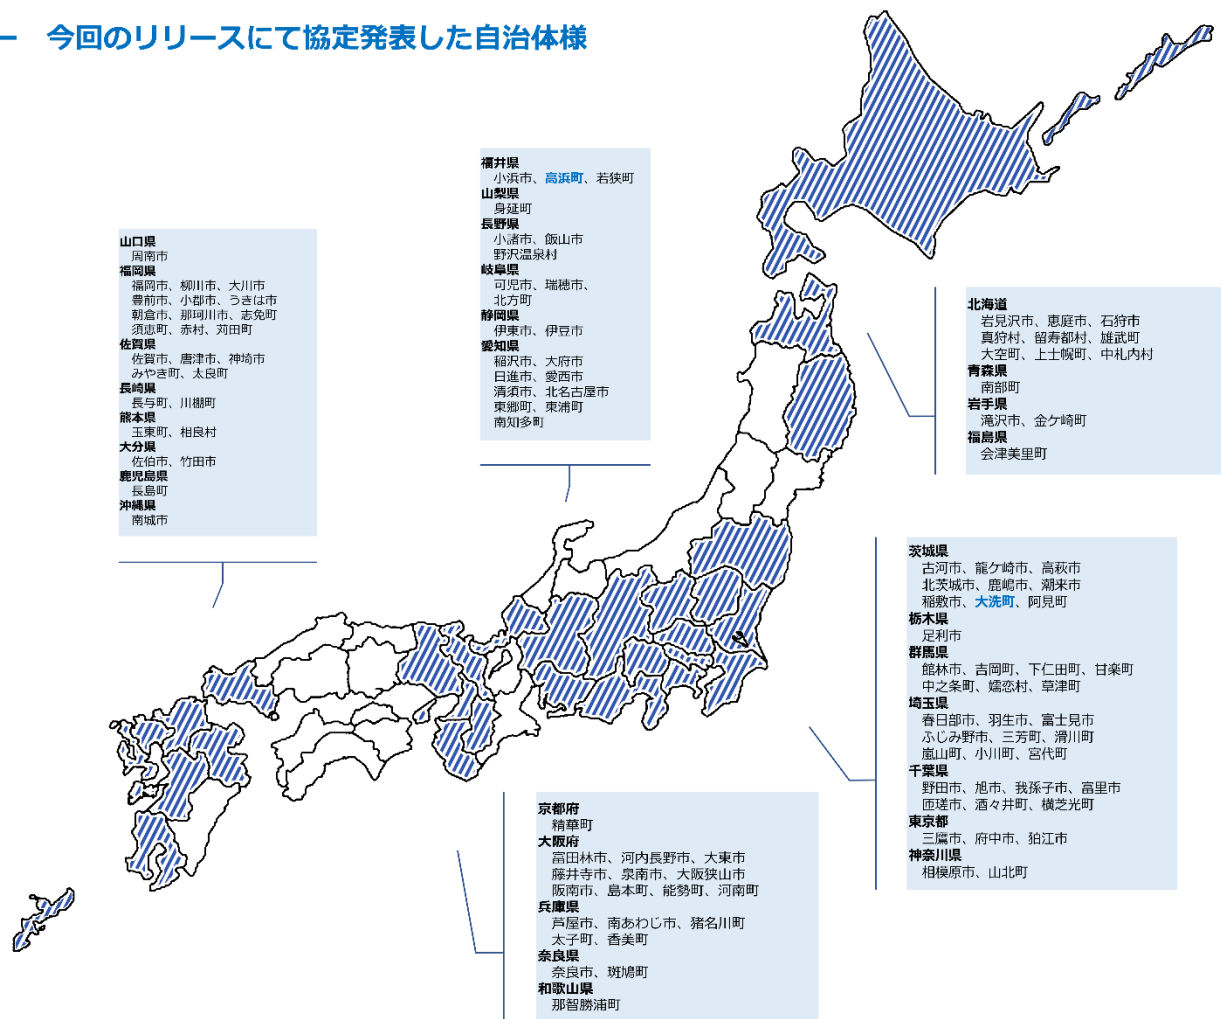

■(参考)「連携と協力に関する協定」を締結した自治体の一覧

一 今回のリリースにて協定発表した自治体様

■会社概要

会社名:リネットジャパンリサイクル株式会社

所在地:愛知県大府市柘山町三丁目 33 番地

設立:2013年3月

代表者:代表取締役社長 中村 俊夫

事業内容:「環境省・経済産業省の認定事業者」としてパソコン・小型家電回収、知的障がい者の雇用創出

URL: <https://www.renet.jp/>